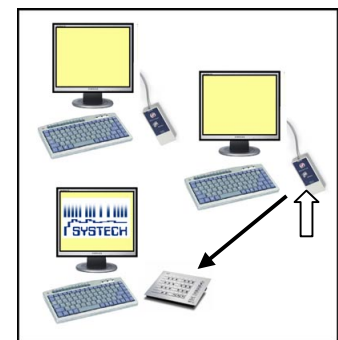

...oder benötigen Sie diese ganzen Zusatzfunktionen nicht ??? Dann bekommen Sie es auch einfacher...

Das Handbedienteil

- Dozentenbild an alle verschicken
- Alle Teilnehmer dunkel schalten

Die Grundfunktionen

Der Dozent schickt sein Bild an alle oder an einzelne Teilnehmer

der Dozent empfängt das Bild eines Teilnehmers

ein beliebiges Teilnehmerbild wird an einen oder beliebige andere Teilnehmer verschickt

Dunkelschaltung der Teilnehmerbildschirme und autom. Maus- und Tastatursperre

Der Teilnehmertaster (TID)

Jeder Teilnehmer kann sich mit dem TID ein freigegebenes Bild heranholen

Mit der Hilfetaste kann jeder Teilnehmer beim Dozenten um Unterstützung bitten

Professioneller geht es mit der Maus- und Tastatur-Vernetzung

Der Dozent empfängt das Bild eines Teilnehmers und übernimmt dessen Maus und Tastatur

Jeder Teilnehmer kann nach Freigabe einen beliebigen anderen Platz fern bedienen

Beamer oder andere Videoquellen?

Das Bild eines Teilnehmers kann auch über einen Beamer angezeigt werden