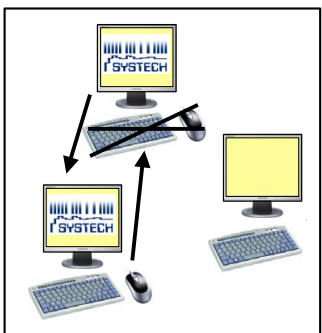

Der Dozent schickt sein Bild an alle oder an einzelne Teilnehmer

der Dozent empfängt das Bild eines Teilnehmers

ein beliebiges Teilnehmerbild wird an einen oder beliebige andere Teilnehmer verschickt

Dunkelschaltung der Teilnehmerbildschirme und autom. Maus- und Tastatursperre

Der Teilnehmertaster (TID)

Jeder Teilnehmer kann sich mit dem TID ein freigegebenes Bild heranholen

Mit der Hilfetaste kann jeder Teilnehmer beim Dozenten um Unterstützung bitten

Professioneller geht es mit der Maus- und Tastatur-Vernetzung

Der Dozent empfängt das Bild eines Teilnehmers und übernimmt dessen Maus und Tastatur

Jeder Teilnehmer kann nach Freigabe einen beliebigen anderen Platz fern bedienen

Beamer oder andere Videoquellen?

Das Bild eines Teilnehmers kann auch über einen Beamer angezeigt werden

Einspeisung anderer Quellen wie CD, DVD, Camcorder etc. ist möglich

Das können Sie noch zusätzlich mit der Raumtastatur...

Der Dozent empfängt die Bilder aller Teilnehmer automatisch in einstellbaren Intervallen