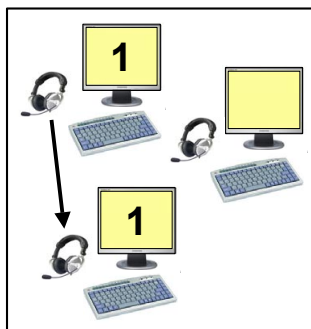

Der Dozent empfängt das Bild eines Teilnehmers und übernimmt dessen Maus und Tastatur

Jeder Teilnehmer kann nach Freigabe einen beliebigen anderen Platz fern bedienen

Beamer oder andere Videoquellen?

Das Bild eines Teilnehmers kann auch über einen Beamer angezeigt werden

Einspeisung anderer Quellen wie CD, DVD, Camcorder etc. ist möglich

Das können Sie noch zusätzlich mit der Raumtastatur...

Der Dozent empfängt die Bilder aller Teilnehmer automatisch in einstellbaren Intervallen

Durch Gruppenbildung werden die Bilder auf Tastendruck auch an Gruppen verschickt

... und mit der Audio-Vernetzung kommt der Ton dazu

Der Stereoton oder die Stimme des Dozenten werden an einzelne oder an alle Teilnehmer parallel zum Bild mit übertragen