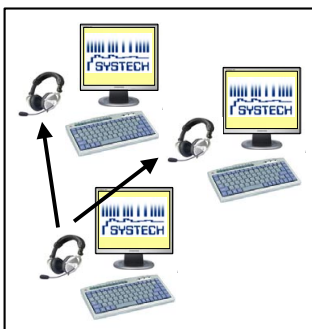

Der Dozent empfängt das Bild eines Teilnehmers und übernimmt dessen Maus und Tastatur

Jeder Teilnehmer kann nach Freigabe einen beliebigen anderen Platz fern bedienen

Beamer oder andere Videoquellen?

Das Bild eines Teilnehmers kann auch über einen Beamer angezeigt werden

Einspeisung anderer Quellen wie CD, DVD, Camcorder etc. ist möglich

Das können Sie noch zusätzlich mit der Raumtastatur...

Der Dozent empfängt die Bilder aller Teilnehmer automatisch in einstellbaren Intervallen

Durch Gruppenbildung werden die Bilder auf Tastendruck auch an Gruppen verschickt

... und mit der Audio-Vernetzung kommt der Ton dazu

Der Stereoton oder die Stimme des Dozenten werden an einzelne oder an alle Teilnehmer parallel zum Bild mit übertragen