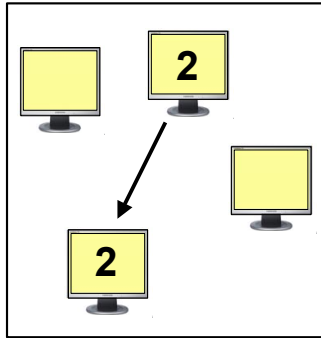

...oder benötigen Sie diese ganzen Zusatzfunktionen nicht ??? Dann bekommen Sie es auch einfacher...

Das Handbedienteil

- Dozentenbild an alle verschicken
- Alle Teilnehmer dunkel schalten

Die Grundfunktionen

Der Dozent schickt sein Bild an alle oder an einzelne Teilnehmer

der Dozent empfängt das Bild eines Teilnehmers

ein beliebiges Teilnehmerbild wird an einen oder beliebige andere Teilnehmer verschickt

Dunkelschaltung der Teilnehmerbildschirme und autom. Maus- und Tastatursperre

Der Teilnehmertaster (TID)

Jeder Teilnehmer kann sich mit dem TID ein freigegebenes Bild heranholen

Mit der Hilfetaste kann jeder Teilnehmer beim Dozenten um Unterstützung bitten

Professioneller geht es mit der Maus- und Tastatur-Vernetzung