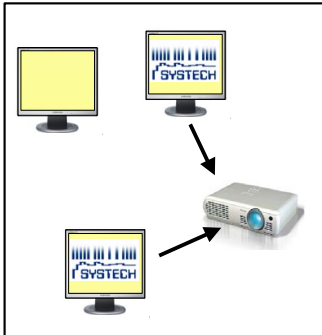

Der Dozent schickt sein Bild an alle oder an einzelne Teilnehmer

der Dozent empfängt das Bild eines Teilnehmers

ein beliebiges Teilnehmerbild wird an einen oder beliebige andere Teilnehmer verschickt

Dunkelschaltung der Teilnehmerbildschirme und autom. Maus- und Tastatursperre

Der Teilnehmertaster (TID)

Jeder Teilnehmer kann sich mit dem TID ein freigegebenes Bild heranholen

Mit der Hilfetaste kann jeder Teilnehmer beim Dozenten um Unterstützung bitten

Professioneller geht es mit der Maus- und Tastatur-Vernetzung

Der Dozent empfängt das Bild eines Teilnehmers und übernimmt dessen Maus und Tastatur

Jeder Teilnehmer kann nach Freigabe einen beliebigen anderen Platz fern bedienen

Beamer oder andere Videoquellen?

Das Bild eines Teilnehmers kann auch über einen Beamer angezeigt werden