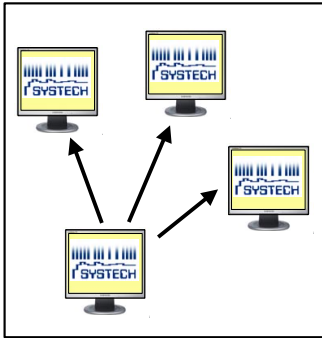

Das pädagogische Netz MKVision® comfort

Sie können wählen...

Die Standardtastatur

Die Raumtastatur

Dt. Patent
Nr. 19615705.6-35

- Komplette Videovernetzung für bis zu 15 Teilnehmer und den Dozenten
- Beamer-Einbindung möglich
- Maus- und Tastatur-Fernbedienung optional
- Hilferuf und Bildfreigabe mit Teilnehmertaster

- Komplette Videovernetzung für bis zu 55 Teilnehmer und den Dozenten
- Frei wählbare Teilnehmeranordnung (Raumabbild)
- Bedienpultsperre, Tastenklick
- Gruppenbildung für individuelles Arbeiten
- Scannen der Teilnehmer in einstellbaren Intervallen
- Beamer-Einbindung möglich
- Maus- und Tastatur-Fernbedienung optional
- Abschaltbarer Hilferuf (optisch und akustisch) und Bildfreigabe mit Teilnehmertaster
- Audiovernetzung optional
- MultiMaster-Betrieb, mehrere Dozentenplätze sind möglich

...oder benötigen Sie diese ganzen Zusatzfunktionen nicht ??? Dann bekommen Sie es auch einfacher...

Das Handbedienteil

- Dozentenbild an alle verschicken
- Alle Teilnehmer dunkel schalten

Die Grundfunktionen

Der Dozent schickt sein Bild an alle oder an einzelne Teilnehmer

der Dozent empfängt das Bild eines Teilnehmers

ein beliebiges Teilnehmerbild wird an einen oder beliebige andere Teilnehmer verschickt

Dunkelschaltung der Teilnehmerbildschirme und autom. Maus- und Tastatursperre