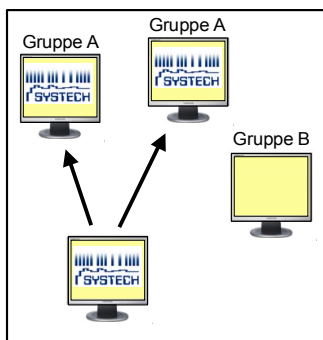

Der Teilnehmertaster (TID)

Jeder Teilnehmer kann sich mit dem TID ein freigegebenes Bild heranholen

Mit der Hilfetaste kann jeder Teilnehmer beim Dozenten um Unterstützung bitten

Professioneller geht es mit der Maus- und Tastatur-Vernetzung

Der Dozent empfängt das Bild eines Teilnehmers und übernimmt dessen Maus und Tastatur

Jeder Teilnehmer kann nach Freigabe einen beliebigen anderen Platz fern bedienen

Beamer oder andere Videoquellen?

Das Bild eines Teilnehmers kann auch über einen Beamer angezeigt werden

Einspeisung anderer Quellen wie CD, DVD, Camcorder etc. ist möglich

Das können Sie noch zusätzlich mit der Raumtastatur...

Der Dozent empfängt die Bilder aller Teilnehmer automatisch in einstellbaren Intervallen

Durch Gruppenbildung werden die Bilder auf Tastendruck auch an Gruppen verschickt

... und mit der Audio-Vernetzung kommt der Ton dazu

Der Stereoton oder die Stimme des Dozenten werden an einzelne oder an alle Teilnehmer parallel zum Bild mit übertragen