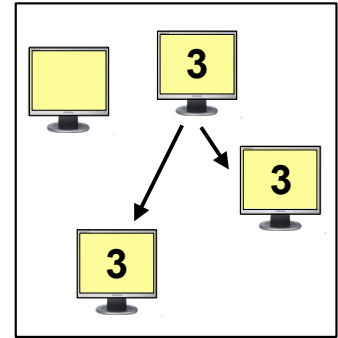

...oder benötigen Sie diese ganzen Zusatzfunktionen nicht ??? Dann bekommen Sie es auch einfacher...

Das Handbedienteil

- Dozentenbild an alle verschicken
- Alle Teilnehmer dunkel schalten

Die Grundfunktionen

Der Dozent schickt sein Bild an alle oder an einzelne Teilnehmer

der Dozent empfängt das Bild eines Teilnehmers

ein beliebiges Teilnehmerbild wird an einen oder beliebige andere Teilnehmer verschickt

Dunkelschaltung der Teilnehmerbildschirme und autom. Maus- und Tastatursperre

Der Teilnehmertaster (TID)

Jeder Teilnehmer kann sich mit dem TID ein freigegebenes Bild heranholen

Mit der Hilfetaste kann jeder Teilnehmer beim Dozenten um Unterstützung bitten

Professioneller geht es mit der Maus- und Tastatur-Vernetzung

Der Dozent empfängt das Bild eines Teilnehmers und übernimmt dessen Maus und Tastatur

Jeder Teilnehmer kann nach Freigabe einen beliebigen anderen Platz fern bedienen

Beamer oder andere Videoquellen?

Das Bild eines Teilnehmers kann auch über einen Beamer angezeigt werden