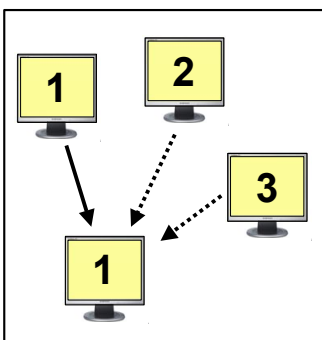

Der Teilnehmertaster (TID)

Jeder Teilnehmer kann sich mit dem TID ein freigegebenes Bild heranholen

Mit der Hilfetaste kann jeder Teilnehmer beim Dozenten um Unterstützung bitten

Professioneller geht es mit der Maus- und Tastatur-Vernetzung

Der Dozent empfängt das Bild eines Teilnehmers und übernimmt dessen Maus und Tastatur

Jeder Teilnehmer kann nach Freigabe einen beliebigen anderen Platz fern bedienen

Beamer oder andere Videoquellen?

Das Bild eines Teilnehmers kann auch über einen Beamer angezeigt werden

Einspeisung anderer Quellen wie CD, DVD, Camcorder etc. ist möglich

Das können Sie noch zusätzlich mit der Raumtastatur...

Der Dozent empfängt die Bilder aller Teilnehmer automatisch in einstellbaren Intervallen

Durch Gruppenbildung werden die Bilder auf Tastendruck auch an Gruppen verschickt

... und mit der Audio-Vernetzung kommt der Ton dazu

Der Stereoton oder die Stimme des Dozenten werden an einzelne oder an alle Teilnehmer parallel zum Bild mit übertragen