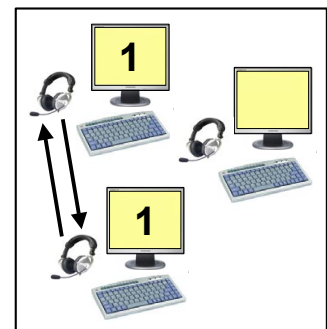

Der Dozent empfängt das Bild eines Teilnehmers und übernimmt dessen Maus und Tastatur

Jeder Teilnehmer kann nach Freigabe einen beliebigen anderen Platz fern bedienen

Beamer oder andere Videoquellen?

Das Bild eines Teilnehmers kann auch über einen Beamer angezeigt werden

Einspeisung anderer Quellen wie CD, DVD, Camcorder etc. ist möglich

Das können Sie noch zusätzlich mit der Raumtastatur...

Der Dozent empfängt die Bilder aller Teilnehmer automatisch in einstellbaren Intervallen

Durch Gruppenbildung werden die Bilder auf Tastendruck auch an Gruppen verschickt

... und mit der Audio-Vernetzung kommt der Ton dazu

Der Stereoton oder die Stimme des Dozenten werden an einzelne oder an alle Teilnehmer parallel zum Bild mit übertragen

Der Dozent kann bei jedem Teilnehmer mithören

Der Dozent kann sich mit jedem Teilnehmer unterhalten

So könnte es vielleicht aussehen ...

mit Dozent und 9 Arbeitsplätzen und mit Maus- und Tastatur-Fernbedienung und Teilnehmertaster (TID)