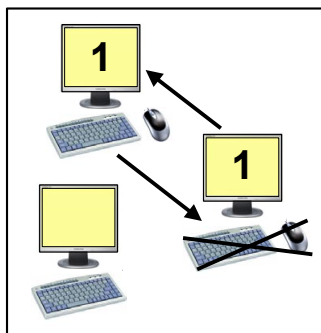

Der Dozent schickt sein Bild an alle oder an einzelne Teilnehmer

der Dozent empfängt das Bild eines Teilnehmers

ein beliebiges Teilnehmerbild wird an einen oder beliebige andere Teilnehmer verschickt

Dunkelschaltung der Teilnehmerbildschirme und autom. Maus- und Tastatursperre

Der Teilnehmertaster (TID)

Jeder Teilnehmer kann sich mit dem TID ein freigegebenes Bild heranholen

Mit der Hilfetaste kann jeder Teilnehmer beim Dozenten um Unterstützung bitten

Professioneller geht es mit der Maus- und Tastatur-Vernetzung

Der Dozent empfängt das Bild eines Teilnehmers und übernimmt dessen Maus und Tastatur

Jeder Teilnehmer kann nach Freigabe einen beliebigen anderen Platz fern bedienen

Beamer oder andere Videoquellen?

Das Bild eines Teilnehmers kann auch über einen Beamer angezeigt werden