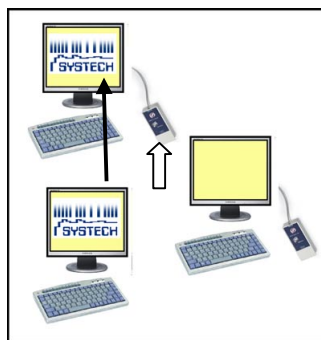

...oder benötigen Sie diese ganzen Zusatzfunktionen nicht ??? Dann bekommen Sie es auch einfacher...

Das Handbedienteil

- Dozentenbild an alle verschicken
- Alle Teilnehmer dunkel schalten

Die Grundfunktionen

Der Dozent schickt sein Bild an alle oder an einzelne Teilnehmer

der Dozent empfängt das Bild eines Teilnehmers

ein beliebiges Teilnehmerbild wird an einen oder beliebige andere Teilnehmer verschickt

Dunkelschaltung der Teilnehmerbildschirme und autom. Maus- und Tastatursperre

Der Teilnehmertaster (TID)

Jeder Teilnehmer kann sich mit dem TID ein freigegebenes Bild heranholen

Mit der Hilfetaste kann jeder Teilnehmer beim Dozenten um Unterstützung bitten

Professioneller geht es mit der Maus- und Tastatur-Vernetzung

Der Dozent empfängt das Bild eines Teilnehmers und übernimmt dessen Maus und Tastatur

Jeder Teilnehmer kann nach Freigabe einen beliebigen anderen Platz fern bedienen

Beamer oder andere Videoquellen?

Das Bild eines Teilnehmers kann auch über einen Beamer angezeigt werden