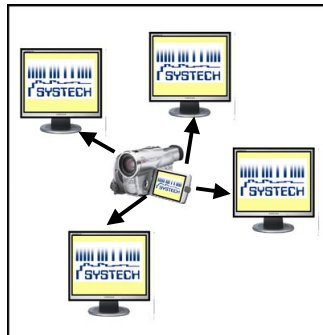

Der Teilnehmertaster (TID)

Jeder Teilnehmer kann sich mit dem TID ein freigegebenes Bild heranholen

Mit der Hilfetaste kann jeder Teilnehmer beim Dozenten um Unterstützung bitten

Professioneller geht es mit der Maus- und Tastatur-Vernetzung

Der Dozent empfängt das Bild eines Teilnehmers und übernimmt dessen Maus und Tastatur

Jeder Teilnehmer kann nach Freigabe einen beliebigen anderen Platz fern bedienen

Beamer oder andere Videoquellen?

Das Bild eines Teilnehmers kann auch über einen Beamer angezeigt werden

Einspeisung anderer Quellen wie CD, DVD, Camcorder etc. ist möglich

Das können Sie noch zusätzlich mit der Raumtastatur...

Der Dozent empfängt die Bilder aller Teilnehmer automatisch in einstellbaren Intervallen

Durch Gruppenbildung werden die Bilder auf Tastendruck auch an Gruppen verschickt

... und mit der Audio-Vernetzung kommt der Ton dazu

Der Stereoton oder die Stimme des Dozenten werden an einzelne oder an alle Teilnehmer parallel zum Bild mit übertragen