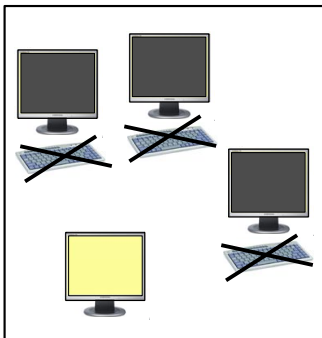

...oder benötigen Sie diese ganzen Zusatzfunktionen nicht ??? Dann bekommen Sie es auch einfacher...

Das Handbedienteil

- Dozentenbild an alle verschicken
- Alle Teilnehmer dunkel schalten

Die Grundfunktionen

Der Dozent schickt sein Bild an alle oder an einzelne Teilnehmer

der Dozent empfängt das Bild eines Teilnehmers

ein beliebiges Teilnehmerbild wird an einen oder beliebige andere Teilnehmer verschickt

Dunkelschaltung der Teilnehmerbildschirme und autom. Maus- und Tastatursperre

Der Dozent empfängt das Bild eines Teilnehmers und übernimmt dessen Maus und Tastatur

Jeder Teilnehmer kann nach Freigabe einen beliebigen anderen Platz fern bedienen

Beamer oder andere Videoquellen?

Das Bild eines Teilnehmers kann auch über einen Beamer angezeigt werden

Durch Gruppenbildung werden die Bilder auf Tastendruck auch an Gruppen verschickt

... und mit der Audio-Vernetzung kommt der Ton dazu

Der Stereoton oder die Stimme des Dozenten werden an einzelne oder an alle Teilnehmer parallel zum Bild mit übertragen