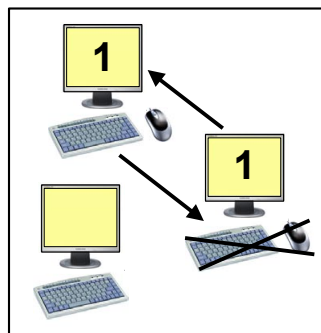

## Die Grundfunktionen

Der Dozent schickt sein Bild an alle oder an einzelne Teilnehmer

der Dozent empfängt das Bild eines Teilnehmers

ein beliebiges Teilnehmerbild wird an einen oder beliebige andere Teilnehmer verschickt

## Der Teilnehmertaster (TID)

Jeder Teilnehmer kann sich mit dem TID ein freigegebenes Bild heranholen

Mit der Hilfetaste kann jeder Teilnehmer beim Dozenten um Unterstützung bitten

## Professioneller geht es mit der Maus- und Tastatur-Vernetzung

Der Dozent empfängt das Bild eines Teilnehmers und übernimmt dessen Maus und Tastatur

Jeder Teilnehmer kann nach Freigabe einen beliebigen anderen Platz fern bedienen