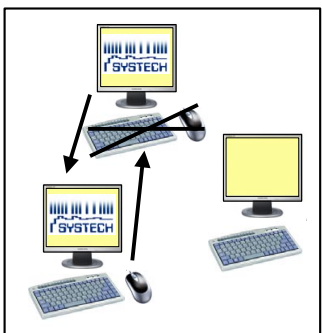

## Der Teilnehmertaster (TID)

Jeder Teilnehmer kann sich mit dem TID ein freigegebenes Bild heranholen

Mit der Hilfetaste kann jeder Teilnehmer beim Dozenten um Unterstützung bitten

## Professioneller geht es mit der Maus- und Tastatur-Vernetzung

Der Dozent empfängt das Bild eines Teilnehmers und übernimmt dessen Maus und Tastatur

Jeder Teilnehmer kann nach Freigabe einen beliebigen anderen Platz fern bedienen