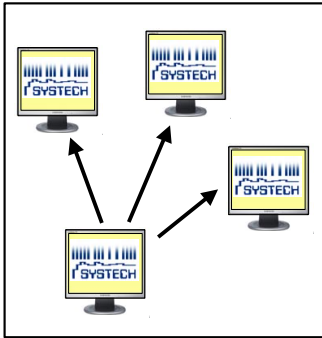

Die Grundfunktionen

Der Dozent schickt sein Bild an alle oder an einzelne Teilnehmer