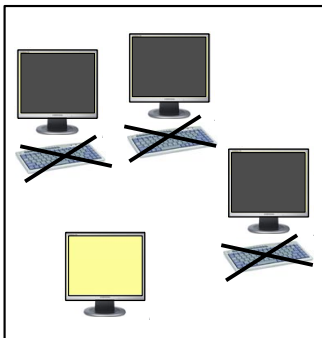

### Das Handbedienteil

- Dozentenbild an alle verschicken
- Alle Teilnehmer dunkel schalten

## Die Grundfunktionen

Der Dozent schickt sein Bild an alle oder an einzelne Teilnehmer

der Dozent empfängt das Bild eines Teilnehmers

ein beliebiges Teilnehmerbild wird an einen oder beliebige andere Teilnehmer verschickt

## Der Teilnehmertaster (TID)

Jeder Teilnehmer kann sich mit dem TID ein freigegebenes Bild heranholen

Mit der Hilfetaste kann jeder Teilnehmer beim Dozenten um Unterstützung bitten

## Professioneller geht es mit der Maus- und Tastatur-Vernetzung

Der Dozent empfängt das Bild eines Teilnehmers und übernimmt dessen Maus und Tastatur

Jeder Teilnehmer kann nach Freigabe einen beliebigen anderen Platz fern bedienen