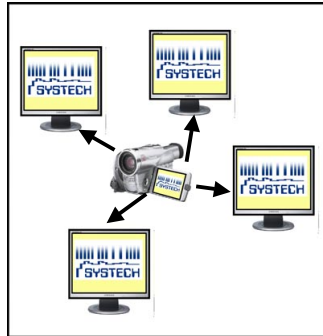

## Der Teilnehmertaster (TID)

Jeder Teilnehmer kann sich mit dem TID ein freigegebenes Bild heranholen

Mit der Hilfetaste kann jeder Teilnehmer beim Dozenten um Unterstützung bitten

## Professioneller geht es mit der Maus- und Tastatur-Vernetzung

Der Dozent empfängt das Bild eines Teilnehmers und übernimmt dessen Maus und Tastatur

Jeder Teilnehmer kann nach Freigabe einen beliebigen anderen Platz fern bedienen

## Beamer oder andere Videoquellen?

Das Bild eines Teilnehmers kann auch über einen Beamer angezeigt werden

Einspeisung anderer Quellen wie CD, DVD, Camcorder etc. ist möglich