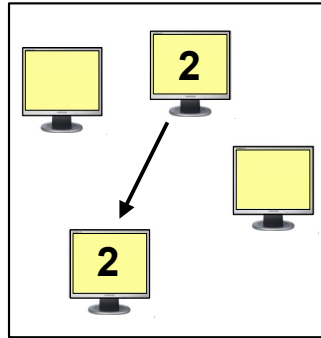

### Das Handbedienteil

- Dozentenbild an alle verschicken
- Alle Teilnehmer dunkel schalten

## Die Grundfunktionen

Der Dozent schickt sein Bild an alle oder an einzelne Teilnehmer

der Dozent empfängt das Bild eines Teilnehmers

ein beliebiges Teilnehmerbild wird an einen oder beliebige andere Teilnehmer verschickt