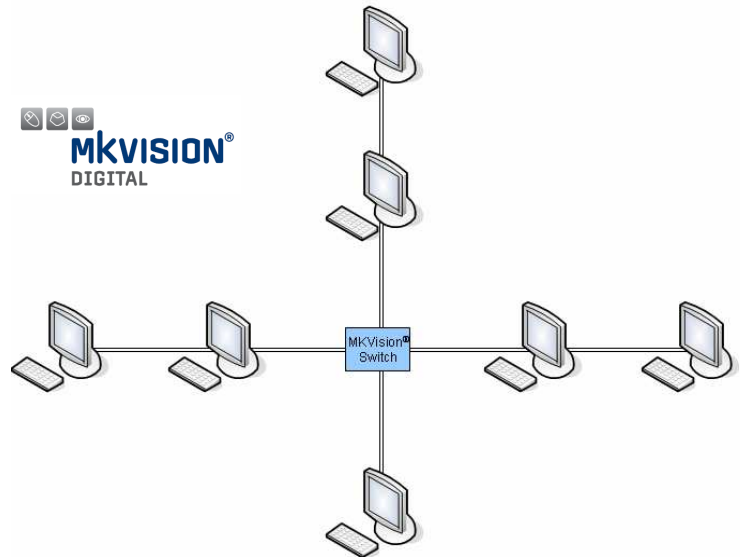

Vorteile

- ➔ Das neue Modul MKVision Switch erlaubt mehr Flexibilität in der Verkabelung als normale Verkabelungssysteme.
- ➔ Das Modul erlaubt die individuelle Anpassung an eine Stern-, Ring-, oder kombinierte Ring-Stern-Verkabelung.
- ➔ Einzelne Zweige des Moduls arbeiten unabhängig von der Funktionsfähigkeit eines Teilnehmermoduls.
- ➔ Die Ausfallsicherheit wird erhöht, das eine Störung im Ring sich auf das gesamte System auswirkt ist dadurch ausgeschlossen.

MKVision® digital als Ring

MKVision® digital als Ring-/Sternverkabelung

MKVision® digital als Stern

MKVision® digital Baumstruktur